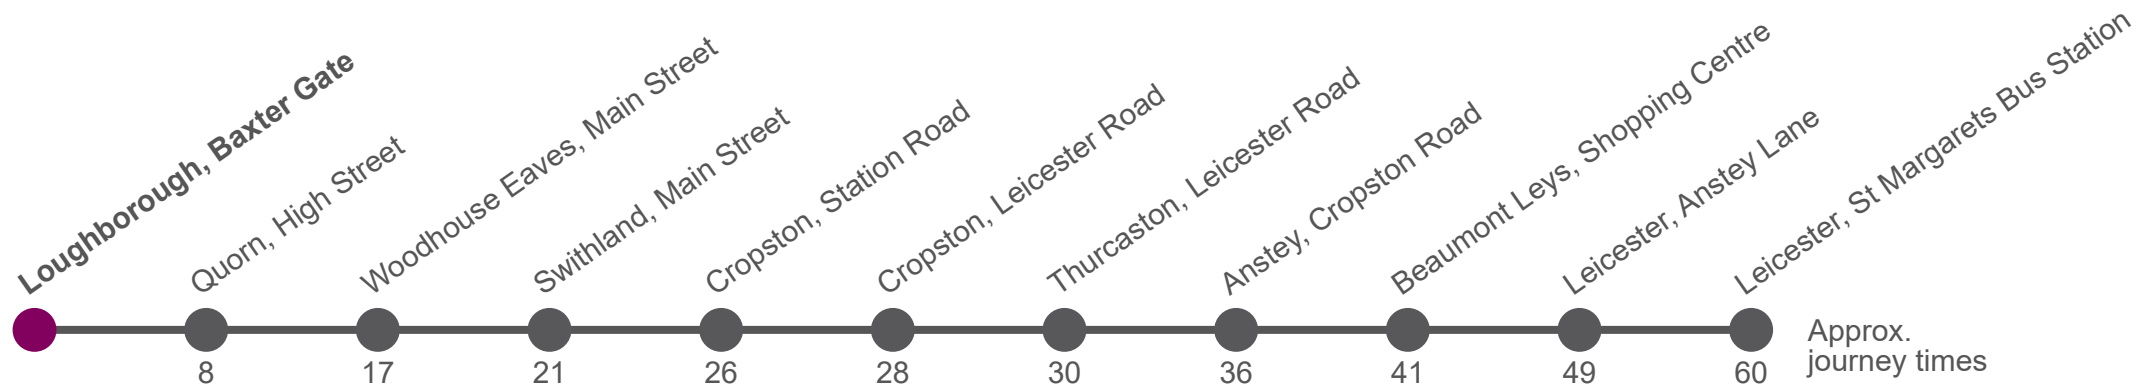

154

Loughborough - Leicester via Loughborough - Leicester

Effective from: 16/04/2023

Centrebuss

Monday to Friday

Loughborough, Baxter Gate	...	0730	0905	1024	1124	1224	1324	1430	1530	1644	1759	1900
Quorn, Quorndon Fox	...	0739	0913	1032	1132	1232	1332	1438	1540	1654	1809	1907
Woodhouse Eaves, Pear Tree	...	0750	0923	1041	1141	1241	1341	1447	1551	1703	1819	1914
Swithland, Village Hall	...	0754	0927	1045	1145	1245	1345	1451	1555	1708	1824	1918
Cropston, Bradgate Arms	...	0759	0932	1050	1150	1250	1350	1456	1600	1713	1829	1923
Cropston, Latimer Road	...	0801	0934	1052	1149	1252	1349	1458	1602	1715	1831	1924
Thurcaston, The Wheatsheaf <i>arr</i>	...	0803	0936	1054	1151	1254	1351	1500	1604	1717	1833	1926
Thurcaston, The Wheatsheaf <i>dep</i>	...	0803	0936	1054	1154	1254	1354	1500	1604	1717	1833	1926
Anstey, Indian Restaurant	...	0810	0942	1100	1200	1300	1400	1506	1610	1725	1839	1930
Beaumont Leys, Beaumont Centre	0705	0817	0950	1105	1205	1305	1405	1511	1617	1731	1844	1935
Leicester, Avebury Avenue	0712	0824	0957	1112	1212	1312	1412	1519	1625	1740	1851	...
Leicester, St Margaret's Bus Station	0723	0838	1008	1123	1223	1323	1423	1530	1638	1753	1902	...