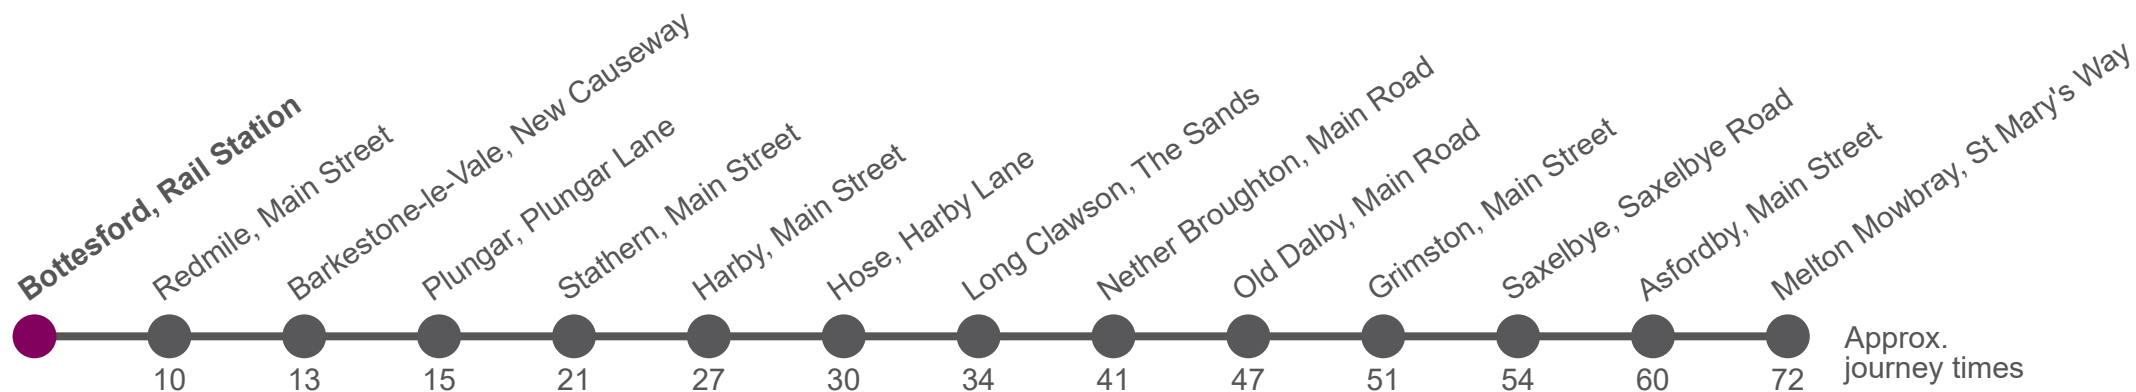

Saturday

Melton Mowbray, St Mary's Way	0835	0930	1230	1330	1555	1800
Asfordby, Jubilee Avenue	0843	0938	1238	1338	1603	1808
Saxelbye, Main Street	0850	0945	1245	1345	1610	1815
Grimston, The Green	0852	0947	1247	1347	1612	1817
Old Dalby, Green	0856	0951	1251	1351	1616	1821
Nether Broughton, Anchor Inn	0902	0957	1257	1357	1622	1827
Long Clawson, Hickling Lane	0908	1003	1303	1403	1628	1833
Hose, Dairy Lane	0913	1008	1308	1408	1633	1838
Harby, Nags Head	0916	1011	1311	1411	1636	1841
Stathern, Blacksmith End	0922	1018	1318	1418	1643	1848
Plungar, Church	...	1023	1323	1423	1648	1853
Barkestone-le-Vale, Chapel Street	...	1025	1325	1425	1650	1855
Redmile, Church	...	1028	1328	1428	1653	1858
Bottesford, Railway Station	...	1038	1338	1438	1703	1908

Saturday

Bottesford, Railway Station	0710	0810	1045	1345	1445	1705
Redmile, Church	0720	0820	1055	1355	1455	1715
Barkestone-le-Vale, Chapel Street	0723	0823	1058	1358	1458	1718
Plungar, Church	0725	0825	1100	1400	1500	1720
Stathern, Blacksmith End	0731	0831	1106	1406	1506	1726
Harby, Nags Head	0737	0837	1112	1412	1512	1732
Hose, Dairy Lane	0740	0840	1115	1415	1515	1735
Long Clawson, Surgery	0745	0845	1119	1419	1519	1739
Nether Broughton, Anchor Inn	0752	0852	1126	1426	1526	1746
Old Dalby, Green	0758	0858	1132	1432	1532	1752
Grimston, The Green	0802	0902	1136	1436	1536	1756
Saxelbye, Main Street	0807	0907	1138	1438	1538	1758
Asfordby, Jubilee Avenue	0812	0912	1145	1445	1545	1805
Melton Mowbray, St Mary's Way	0825	0925	1155	1455	1600	1815