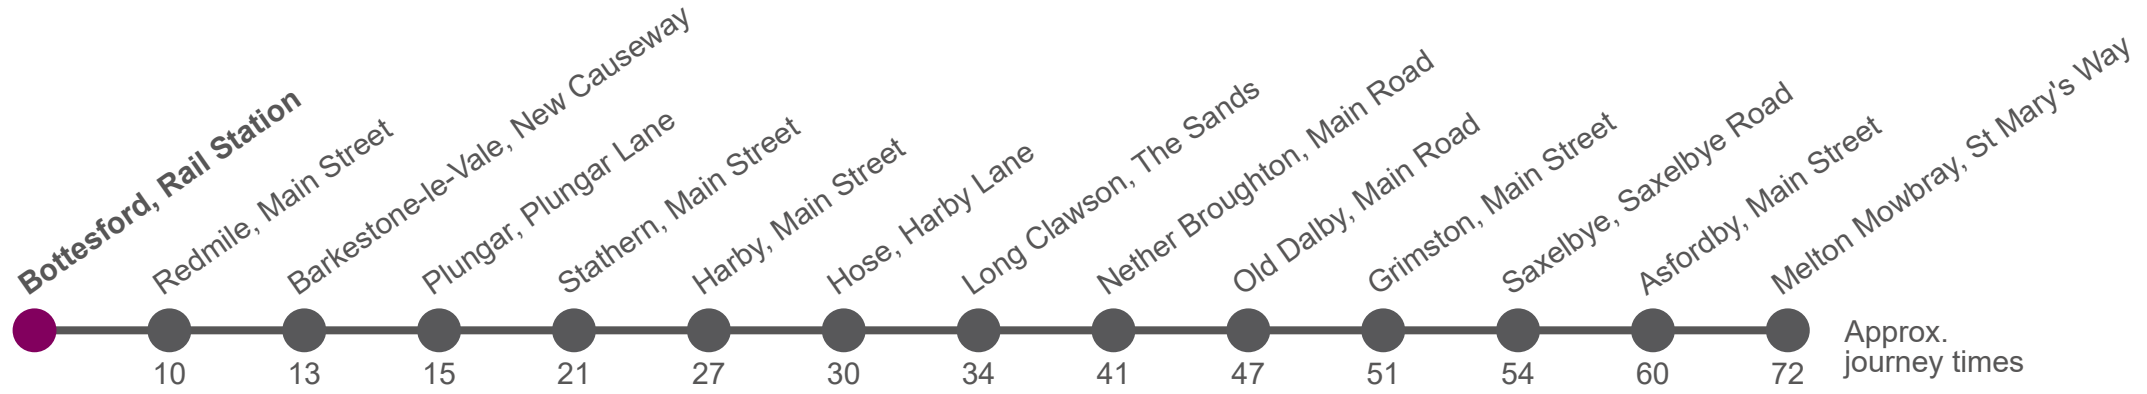

Monday to Friday

Bottesford, Railway Station	0710	0810	1045	1345	1445	1705
Redmile, Church	0720	0820	1055	1355	1455	1715
Barkestone-le-Vale, Chapel Street	0723	0823	1058	1358	1458	1718
Plungar, Church	0725	0825	1100	1400	1500	1720
Stathern, Blacksmith End	0731	0831	1106	1406	1506	1726
Harby, Nags Head	0737	0837	1112	1412	1512	1732
Hose, Dairy Lane	0740	0840	1115	1415	1515	1735
Long Clawson, Surgery	0745	0845	1119	1419	1519	1739
Nether Broughton, Anchor Inn	0752	0852	1126	1426	1526	1746
Old Dalby, Green	0758	0858	1132	1432	1532	1752
Grimston, The Green	0802	0902	1136	1436	1536	1756
Saxelbye, Main Street	0807	0907	1138	1438	1538	1758
Asfordby, Jubilee Avenue	0812	0912	1145	1445	1545	1805
Melton Mowbray, St Mary's Way	0825	0925	1155	1455	1600	1815

Saturday

Bottesford, Railway Station	0710	0810	1045	1345	1445	1705
Redmile, Church	0720	0820	1055	1355	1455	1715
Barkestone-le-Vale, Chapel Street	0723	0823	1058	1358	1458	1718
Plungar, Church	0725	0825	1100	1400	1500	1720
Stathern, Blacksmith End	0731	0831	1106	1406	1506	1726
Harby, Nags Head	0737	0837	1112	1412	1512	1732
Hose, Dairy Lane	0740	0840	1115	1415	1515	1735
Long Clawson, Surgery	0745	0845	1119	1419	1519	1739
Nether Broughton, Anchor Inn	0752	0852	1126	1426	1526	1746
Old Dalby, Green	0758	0858	1132	1432	1532	1752
Grimston, The Green	0802	0902	1136	1436	1536	1756
Saxelbye, Main Street	0807	0907	1138	1438	1538	1758
Asfordby, Jubilee Avenue	0812	0912	1145	1445	1545	1805
Melton Mowbray, St Mary's Way	0825	0925	1155	1455	1600	1815