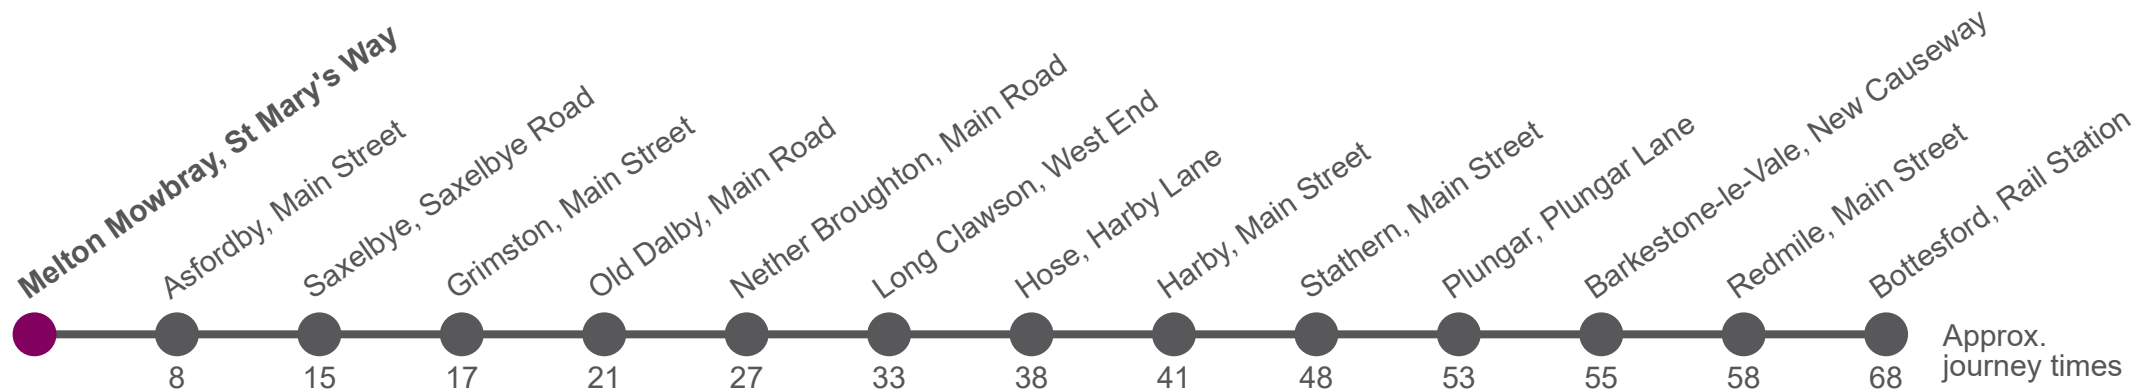

Saturday

Melton Mowbray, St Mary's Way	0835	0930	1230	1330	1555	1800
Asfordby, Jubilee Avenue	0843	0938	1238	1338	1603	1808
Saxelbye, Main Street	0850	0945	1245	1345	1610	1815
Grimston, The Green	0852	0947	1247	1347	1612	1817
Old Dalby, Green	0856	0951	1251	1351	1616	1821
Nether Broughton, Anchor Inn	0902	0957	1257	1357	1622	1827
Long Clawson, Hickling Lane	0908	1003	1303	1403	1628	1833
Hose, Dairy Lane	0913	1008	1308	1408	1633	1838
Harby, Nags Head	0916	1011	1311	1411	1636	1841
Stathern, Blacksmith End	0922	1018	1318	1418	1643	1848
Plungar, Church	...	1023	1323	1423	1648	1853
Barkestone-le-Vale, Chapel Street	...	1025	1325	1425	1650	1855
Redmile, Church	...	1028	1328	1428	1653	1858
Bottesford, Railway Station	...	1038	1338	1438	1703	1908

Saturday

Bottesford, Railway Station	0710	0810	1045	1345	1445	1705
Redmile, Church	0720	0820	1055	1355	1455	1715
Barkestone-le-Vale, Chapel Street	0723	0823	1058	1358	1458	1718
Plungar, Church	0725	0825	1100	1400	1500	1720
Stathern, Blacksmith End	0731	0831	1106	1406	1506	1726
Harby, Nags Head	0737	0837	1112	1412	1512	1732
Hose, Dairy Lane	0740	0840	1115	1415	1515	1735
Long Clawson, Surgery	0745	0845	1119	1419	1519	1739
Nether Broughton, Anchor Inn	0752	0852	1126	1426	1526	1746
Old Dalby, Green	0758	0858	1132	1432	1532	1752
Grimston, The Green	0802	0902	1136	1436	1536	1756
Saxelbye, Main Street	0807	0907	1138	1438	1538	1758
Asfordby, Jubilee Avenue	0812	0912	1145	1445	1545	1805
Melton Mowbray, St Mary's Way	0825	0925	1155	1455	1600	1815