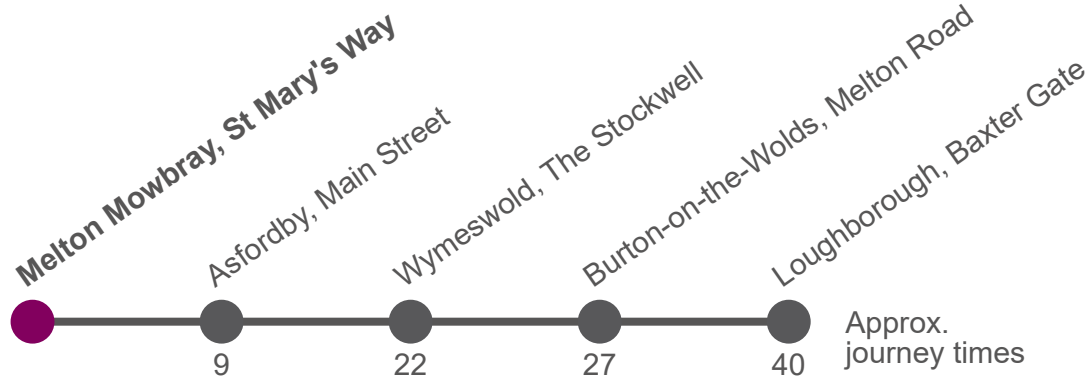

Monday to Friday

Codes	Sch	SH												
Loughborough, Baxter Gate	0647	0647	0730	0845	0937	1032	1132	1232	1332	1432	1600	1647	1742	1840
Burton-on-the-Wolds, Hall Drive	0658	0658	0741	0857	0948	1043	1143	1243	1343	1443	1615	1659	1753	1851
Wymeswold, Rectory Place	0703	0703	0746	0902	0953	1048	1148	1248	1348	1448	1620	1704	1758	1856
Asfordby, Pump Lane	0716	0716	0759	0914	1005	1100	1200	1300	1400	1500	1630	1716	1810	1908
Melton Mowbray, St Mary's Way	0731	0731	0815	0930	1020	1115	1215	1315	1415	1515	1643	1732	1825	1920

Sch Operates on Leicester & Leicestershire schooldays

SH Operates on Leicester & Leicestershire school holidays

Saturday

Loughborough, Baxter Gate	0647	0732	0832	0932	Then at	32		1532	1632	1732	1832
Burton-on-the-Wolds, Hall Drive	0658	0743	0843	0943	these	43		1543	1644	1743	1843
Wymeswold, Rectory Place	0703	0748	0848	0948	mins	48	until	1548	1649	1748	1848
Asfordby, Pump Lane	0716	0800	0902	1000	past	00		1600	1701	1800	1900
Melton Mowbray, St Mary's Way	0731	0815	0917	1015	the	15		1615	1717	1815	1915
					hour						

Monday to Friday

Melton Mowbray, St Mary's Way	0645	0720	0853	0949	Then at	49		1549	1649	1758
Asfordby, Pump Lane	0654	0730	0903	0959	these	59		1559	1659	1807
Wymeswold, Rectory Place	0706	0742	0915	1011	mins	11	until	1611	1711	1819
Burton-on-the-Wolds, Hall Drive	0710	0749	0920	1016	past	16		1616	1716	1826
Loughborough, Baxter Gate	0725	0815	0932	1028	the	28		1628	1728	1838
					hour					

Saturday

Melton Mowbray, St Mary's Way	0645	0730	0850	0949	Then at	49		1549	1649	1749
Asfordby, Pump Lane	0655	0739	0900	0959	these	59		1559	1659	1759
Wymeswold, Rectory Place	0707	0753	0912	1011	mins	11	until	1611	1711	1811
Burton-on-the-Wolds, Hall Drive	0712	0801	0917	1016	past	16		1616	1716	1816
Loughborough, Baxter Gate	0724	0820	0929	1028	the	28		1628	1728	1828
					hour					