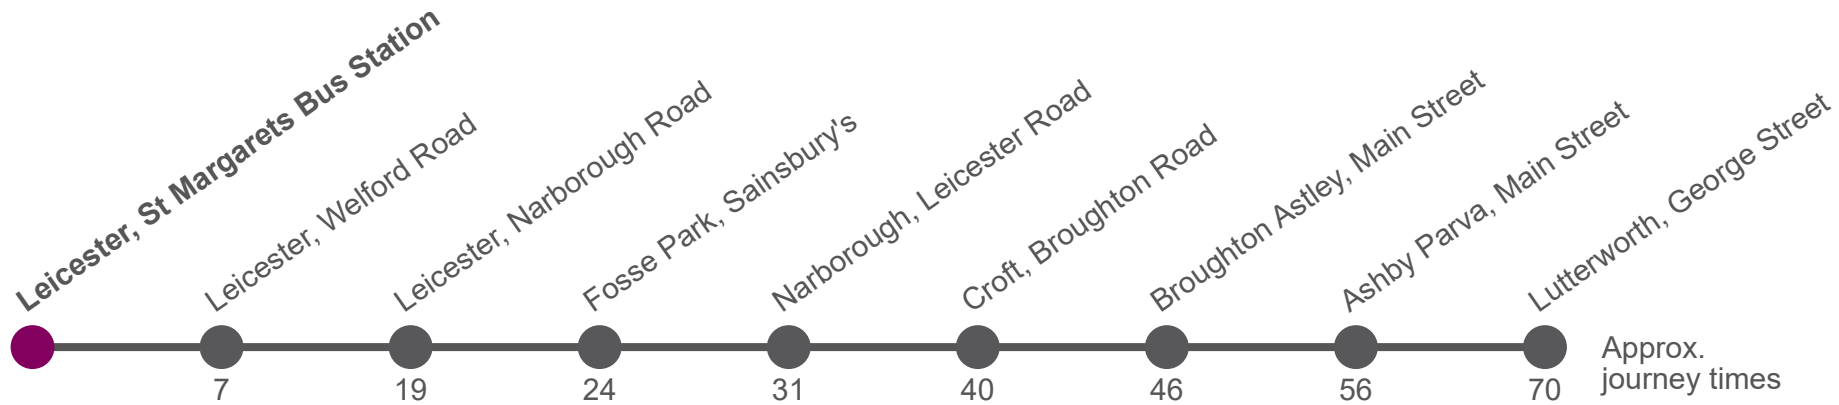

Saturday

Leicester, St Margaret's Bus Station	...	0805	...	0905	...	1005	1105	...	1205	...	1305	...	1405	...
Leicester, Nelson Mandela Park	...	0812	...	0912	...	1012	1112	...	1212	...	1312	...	1412	...
Leicester, Rowley Fields Avenue	...	0824	...	0924	...	1024	1124	...	1224	...	1324	...	1424	...
Fosse Park, Sainsbury's	...	0829	...	0929	...	1029	1129	...	1229	...	1329	...	1429	...
Narborough, School Lane	...	0836	...	0936	...	1036	1136	...	1236	...	1336	...	1436	...
Croft, Bridle Way	...	0845	...	0945	...	1045	1145	...	1245	...	1345	...	1445	...
Broughton Astley, The Bull	0735	0851	...	0951	...	1051	1151	...	1251	...	1351	...	1451	...
Ashby Parva, Manor Farm	0745	0901	...	1001	...	1101	1201	...	1301	...	1401	...	1501	...
Lutterworth, George Street Car Park	0759	0915	0920	1015	1020	1115	1215	1220	1315	1320	1415	1420	1515	1520
Magna Park, George Building	...	...	0925	...	1025	...	...	1225	...	1325	...	1425	...	1525
Magna Park, Eddie Stobart Logistics	...	...	0930	...	1032	...	...	1232	...	1330	...	1432	...	1532
Newton, Silver Street	...	...	0940	...	...	...	...	...	1340	...	...	...	...	...
Rugby, Central Park	...	...	...	...	1045	...	...	1245	...	...	...	1445	...	1545
Rugby, Clifton Road	...	...	1000	...	1100	...	...	1300	...	1359	...	1500	...	1600