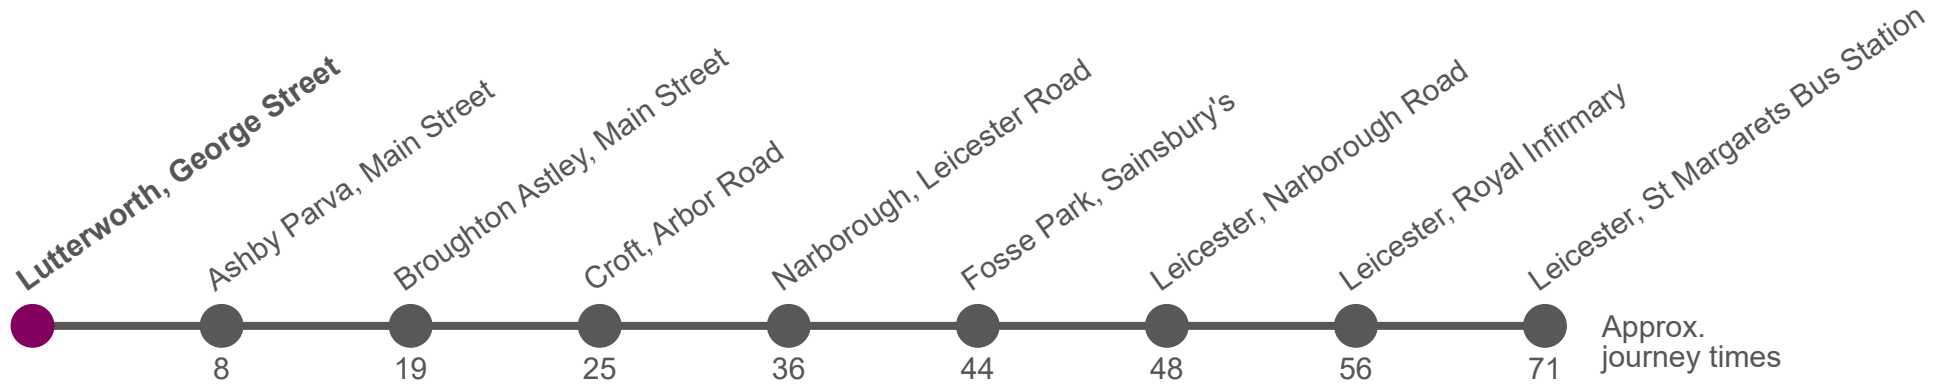

Monday to Friday (continued)

Codes		SH	Sch	SH	Sch					
Rugby, Clifton Road	...	1440	1440	...	...	1540	...	1615	...	1715
Rugby, Elliots Field	...	1448	1448	...	...	1550	...	1625	...	1730
Rugby, Rugby Gateway	...	1453	1453	...	...	...	...	1630	...	...
Newton, The Paddock	...	...	...	...	...	1558	...	...	...	1736
Magna Park, Eddie Stobart Logistics	...	1507	1507	...	...	1608	...	1648	...	1753
Magna Park, George Building	...	1510	1510	...	...	1611	...	1651	...	1756
Lutterworth, Woodway Road	...	...	1515	...	...	...	...	...	...	...
Lutterworth, New Street	...	...	...	...	...	...	...	...	...	...
Lutterworth, Morrisons	1343	1520	1520	1525	1525	1620	1625	1700	1705	1805
Lutterworth, Lutterworth College	...	...	...	...	1533	...	...	...	...	...
Ashby Parva, Manor Farm	1351	...	...	1533	1539	...	1635	...	1713	...
Broughton Astley, The Bull	1402	...	...	1544	1550	...	1646	...	1724	...
Croft, Pochin Street	1408	...	...	1550	1556	...	1652	...	1730	...
Narborough, School Lane	1419	...	...	1601	1607	...	1703	...	1741	...
Fosse Park, Sainsbury's	1427	...	...	1609	1615	...	1711	...	1749	...
Leicester, Jaguar Garage	1431	...	...	1613	1619	...	1715	...	1753	...
Leicester, Royal Infirmary	1440	...	...	1623	1629	...	1725	...	1803	...
Leicester, St Margaret's Bus Station	1454	...	...	1638	1644	...	1740	...	1818	...

Sch Operates on Leicester & Leicestershire schooldays

SH Operates on Leicester & Leicestershire school holidays