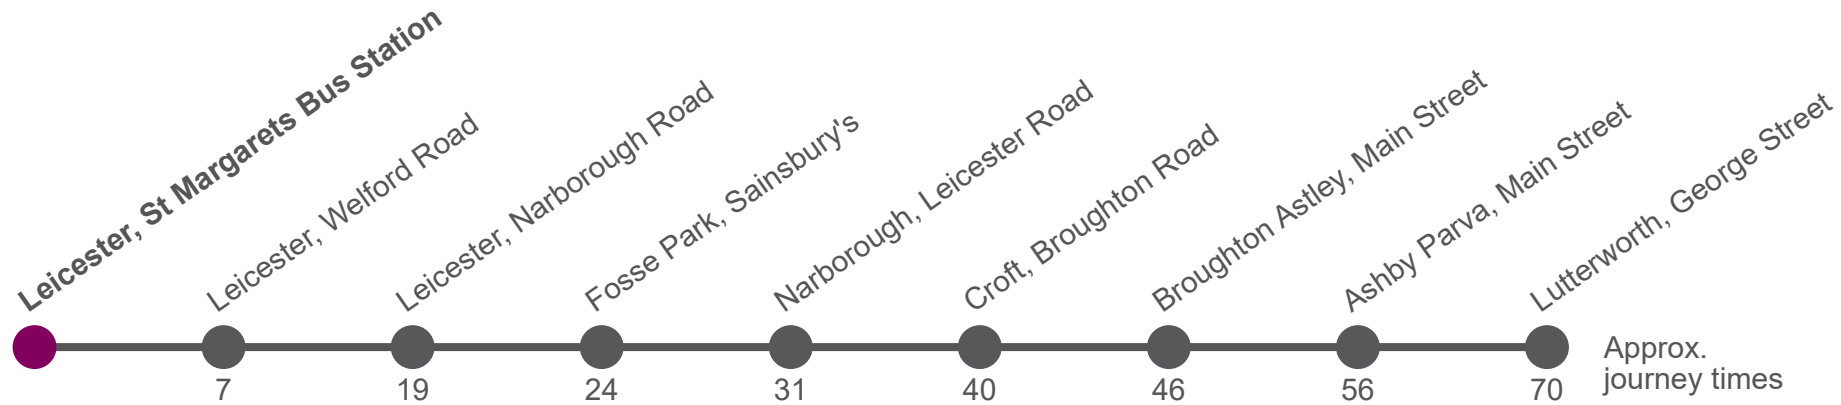

Monday to Friday (continued)

Leicester, St Margaret's Bus Station	1305	...	1405	...	1505	...	1650	...	1750	1825
Leicester, Nelson Mandela Park	1312	...	1412	...	1512	...	1657	...	1757	1832
Leicester, Rowley Fields Avenue	1324	...	1424	...	1524	...	1712	...	1812	1844
Fosse Park, Sainsbury's	1329	...	1429	...	1529	...	1724	...	1817	1849
Narborough, School Lane	1336	...	1436	...	1536	...	1733	...	1824	1856
Croft, Bridle Way	1345	...	1445	...	1548	...	1742	...	1833	1905
Broughton Astley, The Bull	1351	...	1451	...	1554	...	1750	...	1839	1911
Ashby Parva, Manor Farm	1401	...	1501	...	1604	...	1800	...	1849	...
Lutterworth, Macaulay Road		...		...		...		...		...
Lutterworth, George Street Car Park	1415	1420	1515	1530	1615	1620	1815	1820	1900	...
Magna Park, George Building	...	1425	...	1535	...	1625	...	1825	...	...
Magna Park, Eddie Stobart Logistics	...	1432	...	1542	...	1632	...	1832	...	...
Newton, Silver Street	...		...		...		...		...	...
Rugby, Central Park	...	1445	...	1555	...	1645	...	1845	...	...
Rugby, Clifton Road	...	1500	...	1610	...	1700	...	1900	...	...